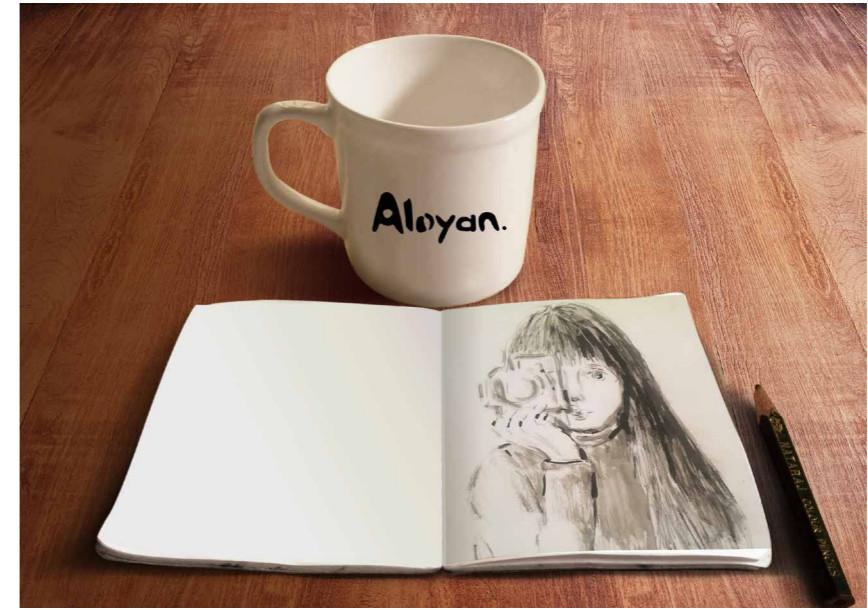

# Cartes de visite

85 x 55 mm

Noir 50% recto verso - Format portrait- Vernis selective sur le logo au verso

Support : Couché noir 300 gr

22

23

24

25