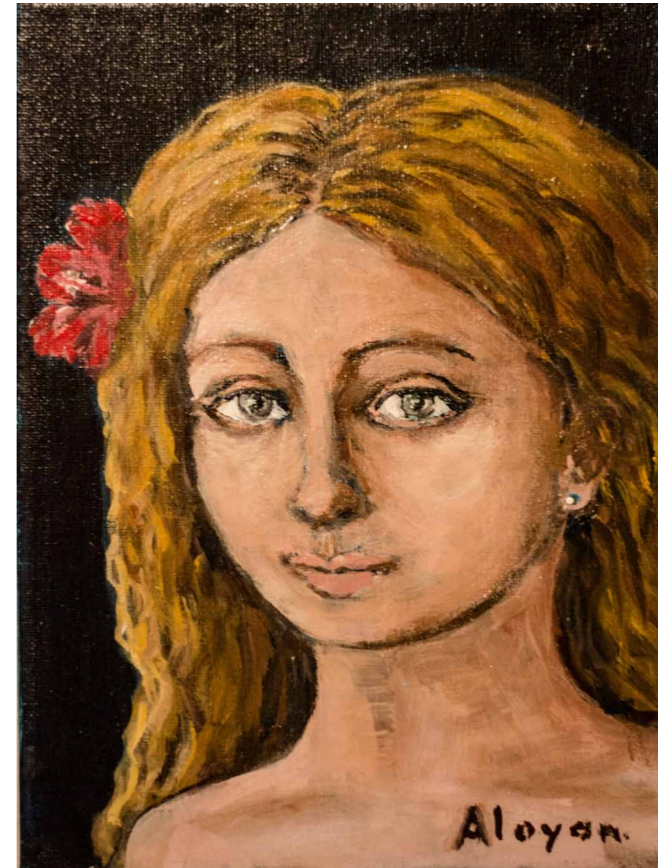

**Aloyan.**

Le logotype est la reproduction de la signature de l'artiste HÉLÈNE ALOYAN.

Sobre et élégant il a un côté arrondi qui rassure tout en gardant un côté déstructuré pour conserver un esprit artistique.

## La taille

---

**Aloyan.**

Taille minimale: 3cm x 2.2cm

**Aloyan.**

Taille standard: 5cm x 3.7cm

**Aloyan.**

Taille maximale: Infini